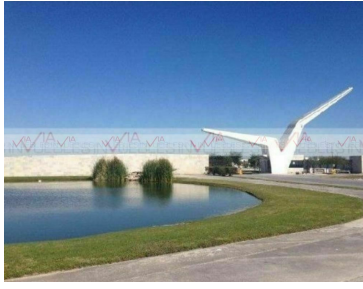

¡ENCONTRAMOS EL LUGAR PERFECTO PARA TI!

www.pinmx.com