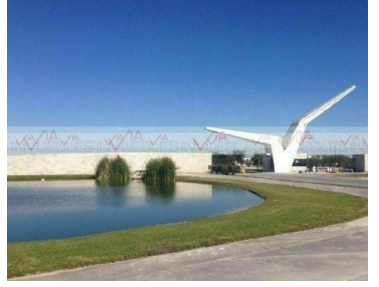

¡ENCONTRAMOS EL LUGAR PERFECTO PARA TI!

www.pinmx.com