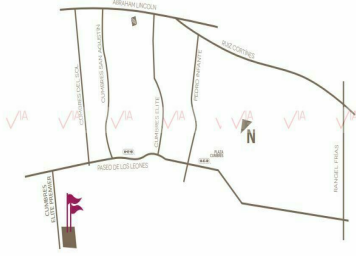

¡ENCONTRAMOS EL LUGAR PERFECTO PARA TI!

www.pinmx.com