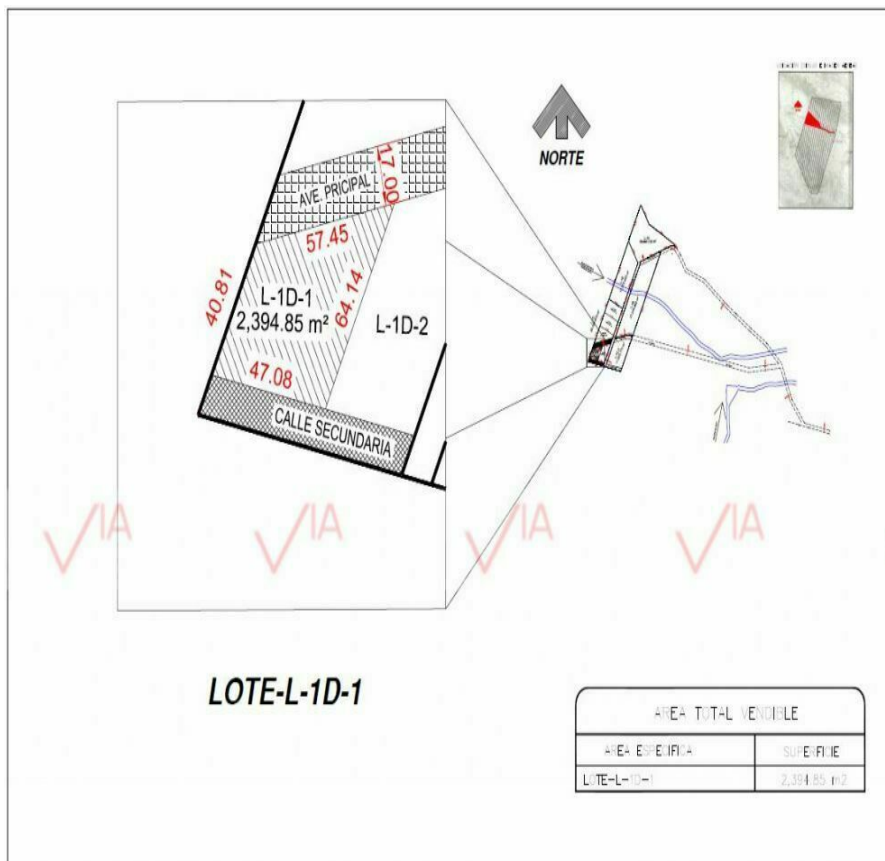

¡ENCONTRAMOS EL LUGAR PERFECTO PARA TI!

Código:
31066

\$ 1,676,395.00 MXN

¡ENCONTRAMOS EL LUGAR PERFECTO PARA TI!

Terreno Para Desarrollar En Venta En Miguel Hidalgo, Santa Catarina, Nuevo León

Calle: Col: Miguel Hidalgo,
Santa Catarina, Nuevo León

COMENTARIOS DEL VENDEDOR

Terrenos campestres para desarrollar en la Huasteca. Ubicados en el majestuoso Cañon de la Escalera, en el km 8.5 rumbo a Guitarritas, Santa Catarina. A solo 8 km del Colegio Americano y a 16 min. de Valle Poniente Lotes subdivididos desde 2,394 mts. Se tienen varias opciones de acuerdo a la cantidad de metros que requieran. EasyBroker ID: EB-HU4179