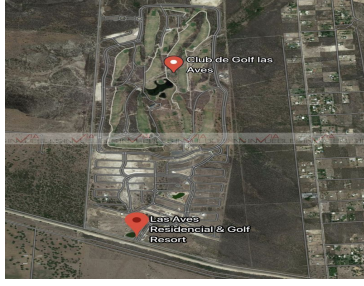

¡ENCONTRAMOS EL LUGAR PERFECTO PARA TI!

www.pinmx.com