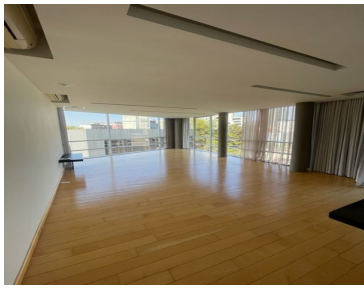

¡ENCONTRAMOS EL LUGAR PERFECTO PARA TI!