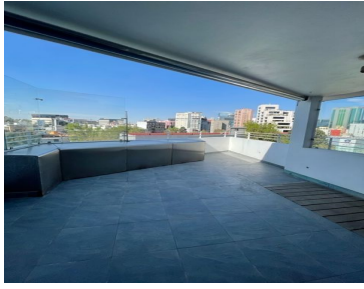

¡ENCONTRAMOS EL LUGAR PERFECTO PARA TI!