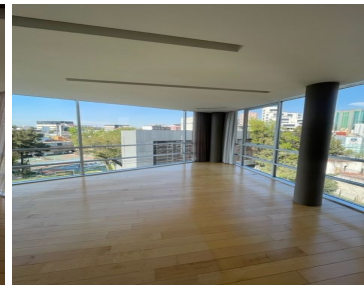

¡ENCONTRAMOS EL LUGAR PERFECTO PARA TI!