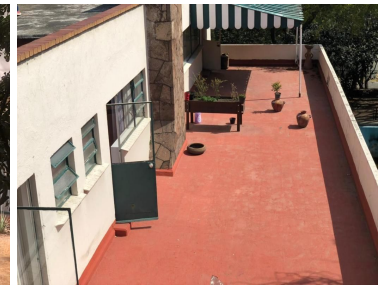

¡ENCONTRAMOS EL LUGAR PERFECTO PARA TI!

www.pinmx.com