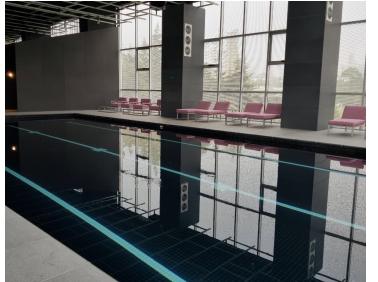

DATOS DEL VENDEDOR

Nombre: info@cmatusrealty.com

Télefono:5555010198

¡ENCONTRAMOS EL LUGAR PERFECTO PARA TI!