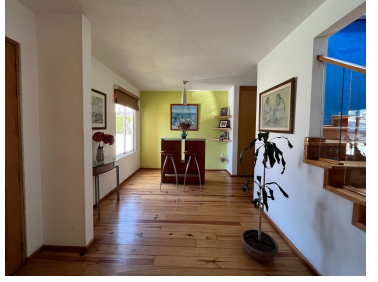

¡ENCONTRAMOS EL LUGAR PERFECTO PARA TI!

www.pinmx.com