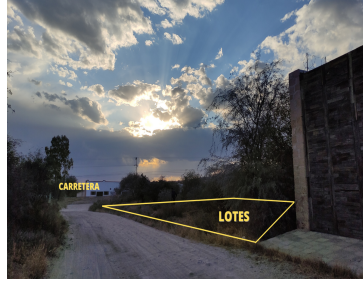

DATOS DEL VENDEDOR

Nombre: servicio.clientes@innovamx.com

Teléfono: 4736880029

¡ENCONTRAMOS EL LUGAR PERFECTO PARA TI!

www.pinmx.com