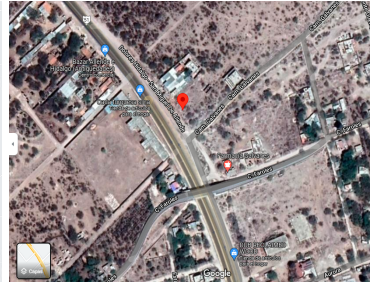

DATOS DEL VENDEDOR

Nombre: servicio.clientes@innovamx.com

Teléfono: 4736880029

¡ENCONTRAMOS EL LUGAR PERFECTO PARA TI!

www.pinmx.com