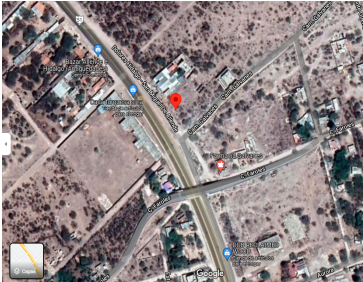

DATOS DEL VENDEDOR

Nombre: servicio.clientes@innovamx.com

Teléfono:4736880029

¡ENCONTRAMOS EL LUGAR PERFECTO PARA TI!

www.pinmex.com