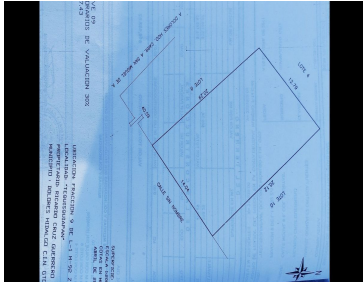

DATOS DEL VENDEDOR

Nombre: servicio.clientes@innovamx.com

Teléfono: 4736880029

¡ENCONTRAMOS EL LUGAR PERFECTO PARA TI!

www.pinmx.com