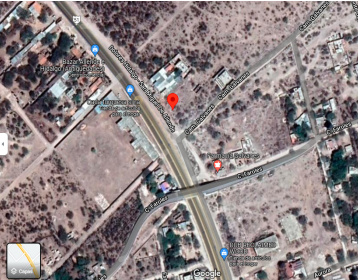

DATOS DEL VENDEDOR

Nombre: servicio.clientes@innovamx.com

Teléfono:4736880029

¡ENCONTRAMOS EL LUGAR PERFECTO PARA TI!

www.pinmx.com