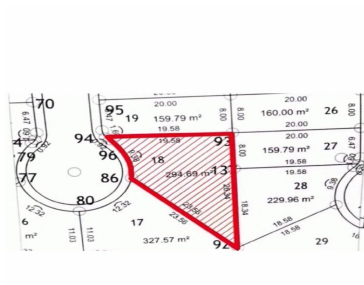

DATOS DEL VENDEDOR

Nombre: servicio.clientes@innovamx.com

Teléfono: 4736880029

¡ENCONTRAMOS EL LUGAR PERFECTO PARA TI!

www.pinmx.com