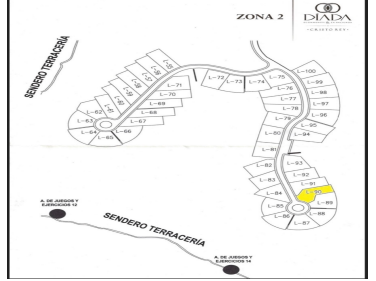

DATOS DEL VENDEDOR

Nombre: servicio.clientes@innovamx.com

Teléfono: 4736880029

¡ENCONTRAMOS EL LUGAR PERFECTO PARA TI!

www.pinmx.com