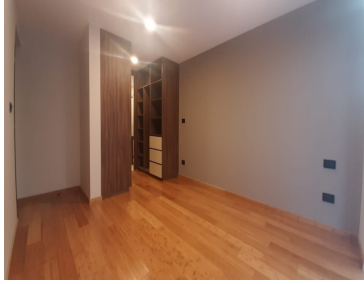

¡ENCONTRAMOS EL LUGAR PERFECTO PARA TI!