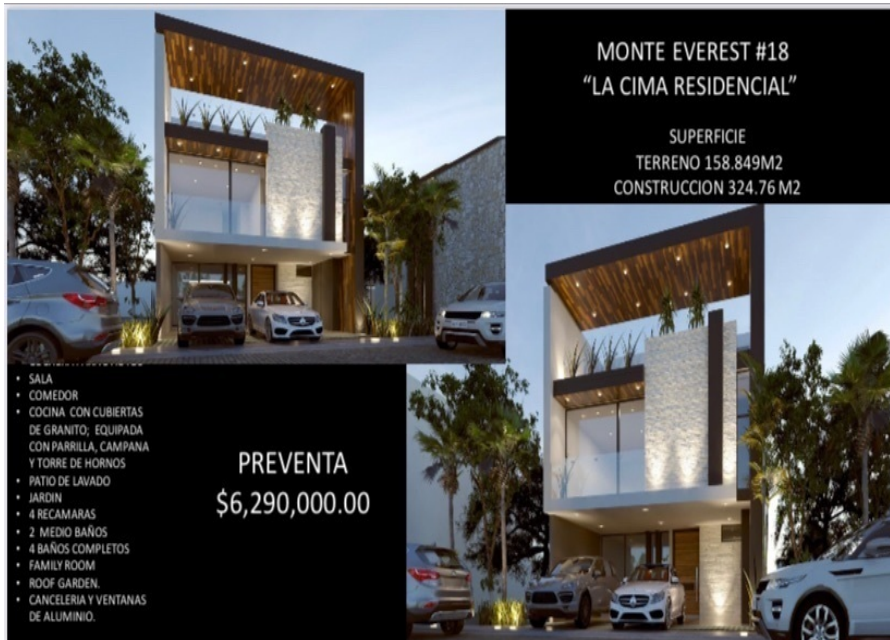

¡ENCONTRAMOS EL LUGAR PERFECTO PARA TI!

Código:
30791

\$ 6,290,000.00 MXN

¡ENCONTRAMOS EL LUGAR PERFECTO PARA TI!

PRRVENTA ESPECTACULAR CASA EN PUEBLA / ATLIXCAYOTL / LAS TORRES

Calle: Col: La Cima,
Puebla, Puebla

COMENTARIOS DEL VENDEDOR

VENDO ESPECTACULAR CASA EN PREVENTA . Planta baja Sala Comedor Cocina con CUBIERTAS DE GRANITO; EQUIPADA CON PARRILLA, CAMPANA Y TORRE DE HORNOS Cuarto de lavado Jardín Estacionamiento para 3 coches Medio baño PLANTA ALTA RECAMARA PRINCIPAL CON VANO Y VESTIDOR 3 Recámara con baño y clise Familia room ROOF GARDEN MEDIO BANO CANCELERIA Y VENTANAS DE ALUMINIO. PREVENTA \$6.290.000 SUPERFICIE TERRENO 158.849M2 CONSTRUCCION 324.76 M2.
EasyBroker ID: EB-NB3619