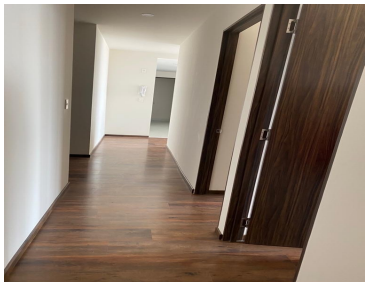

¡ENCONTRAMOS EL LUGAR PERFECTO PARA TI!

www.pinmx.com