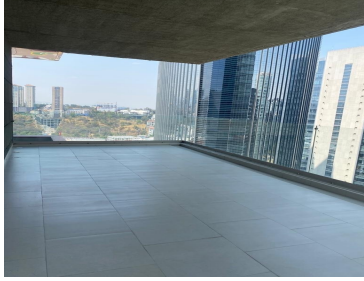

¡ENCONTRAMOS EL LUGAR PERFECTO PARA TI!

www.pinmx.com