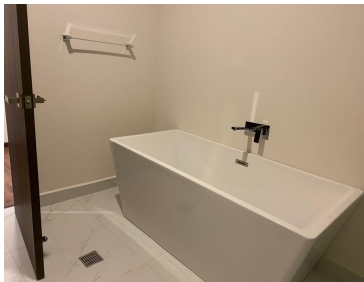

¡ENCONTRAMOS EL LUGAR PERFECTO PARA TI!

www.pinmx.com