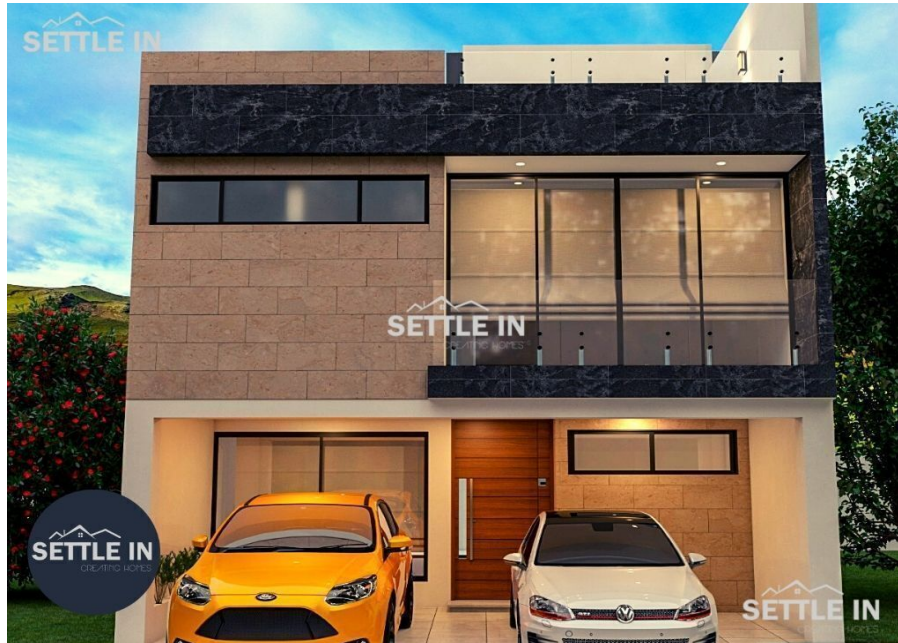

¡ENCONTRAMOS EL LUGAR PERFECTO PARA TI!

Código:
30661

\$ 3,600,000.00 MXN

¡ENCONTRAMOS EL LUGAR PERFECTO PARA TI!

A03 CASA EN VENTA FRACCIONAMIENTO PASEOS DE MORILLOTLA SAN ANDRÉS CHOLULA

Calle: Col: Campestre Morilotla,
San Andrés Cholula, Puebla

COMENTARIOS DEL VENDEDOR

CASA EN VENTA FRACCIONAMIENTO PASEOS DE MORILLOTLA SAN ANDRÉS CHOLULA PUEBLA. Descripción Terreno 128 m2 Construcción 235 m2 Precio \$3,600,000.00 Planta baja. Sala, medio baño de vistas, comedor, cocina equipada, jardín, cochera semitechada para dos autos. Primer nivel. Sala de tv., recamara principal con vestidor y baño completo, 2 recamaras con closet y baño completo. Segundo nivel. Roof Garden con tarja y asador, área de lavado, medio baño. ¡PIDE INFORMES HOY MISMO Y AGENDA TU CITA NUESTRO EQUIPO DE PROFESIONALES TE ATENDERÁ! SETTLE IN CREATING HOMES LIC. ISABEL PADIERNA www.settleinpuebla.com. EasyBroker ID: EB-NB2021