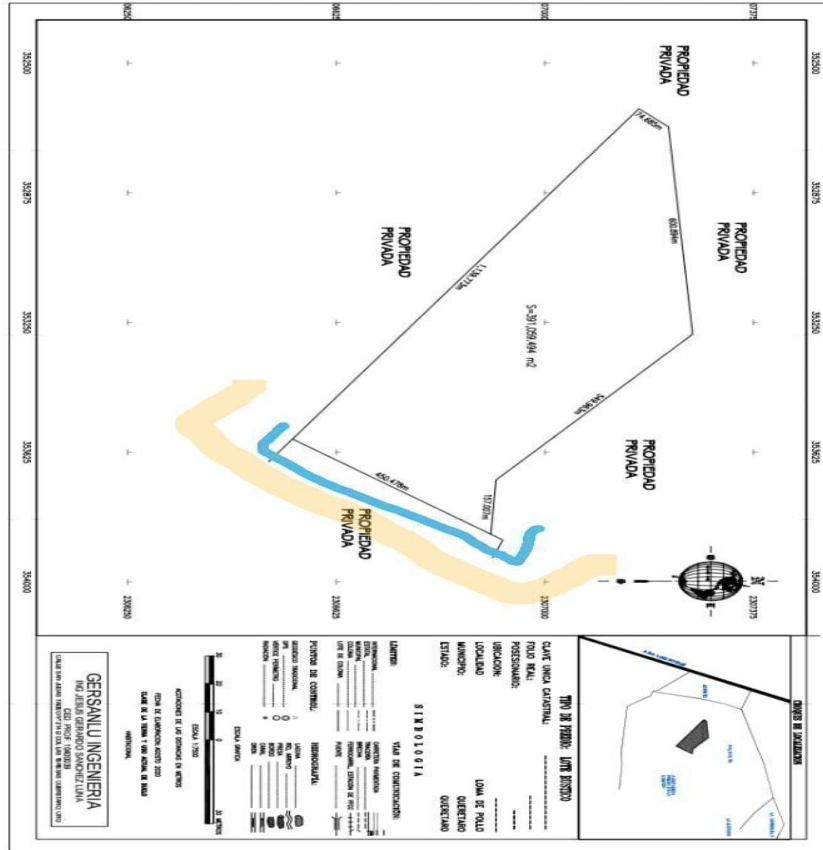

¡ENCONTRAMOS EL LUGAR PERFECTO PARA TI!

Código:
30643

\$ MXN

¡ENCONTRAMOS EL LUGAR PERFECTO PARA TI!

A 5 minutos del Parque Industrial Querétaro.

**Calle: Col: Jofre,
Querétaro, Querétaro**

COMENTARIOS DEL VENDEDOR

Terreno de 360,000.00 mts. Ubicado a 5 minutos del Parque Industrial Querétaro. Terreno plano con Loma de piedra para triturar. Acceso a Carretera 57 Querétaro San Luis Potosí a 700 mts., pasando por el pueblo de Jofrito, Qro. Cuenta con Título de Propiedad con pagos al corriente y listo para generar la primera escritura. Precio negociable. EasyBroker ID: EB-NB1827