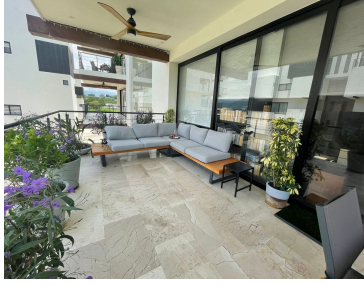

¡ENCONTRAMOS EL LUGAR PERFECTO PARA TI!

www.pinmx.com