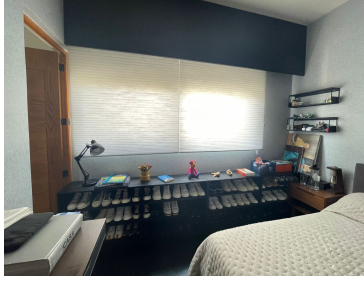

¡ENCONTRAMOS EL LUGAR PERFECTO PARA TI!

www.pinmx.com