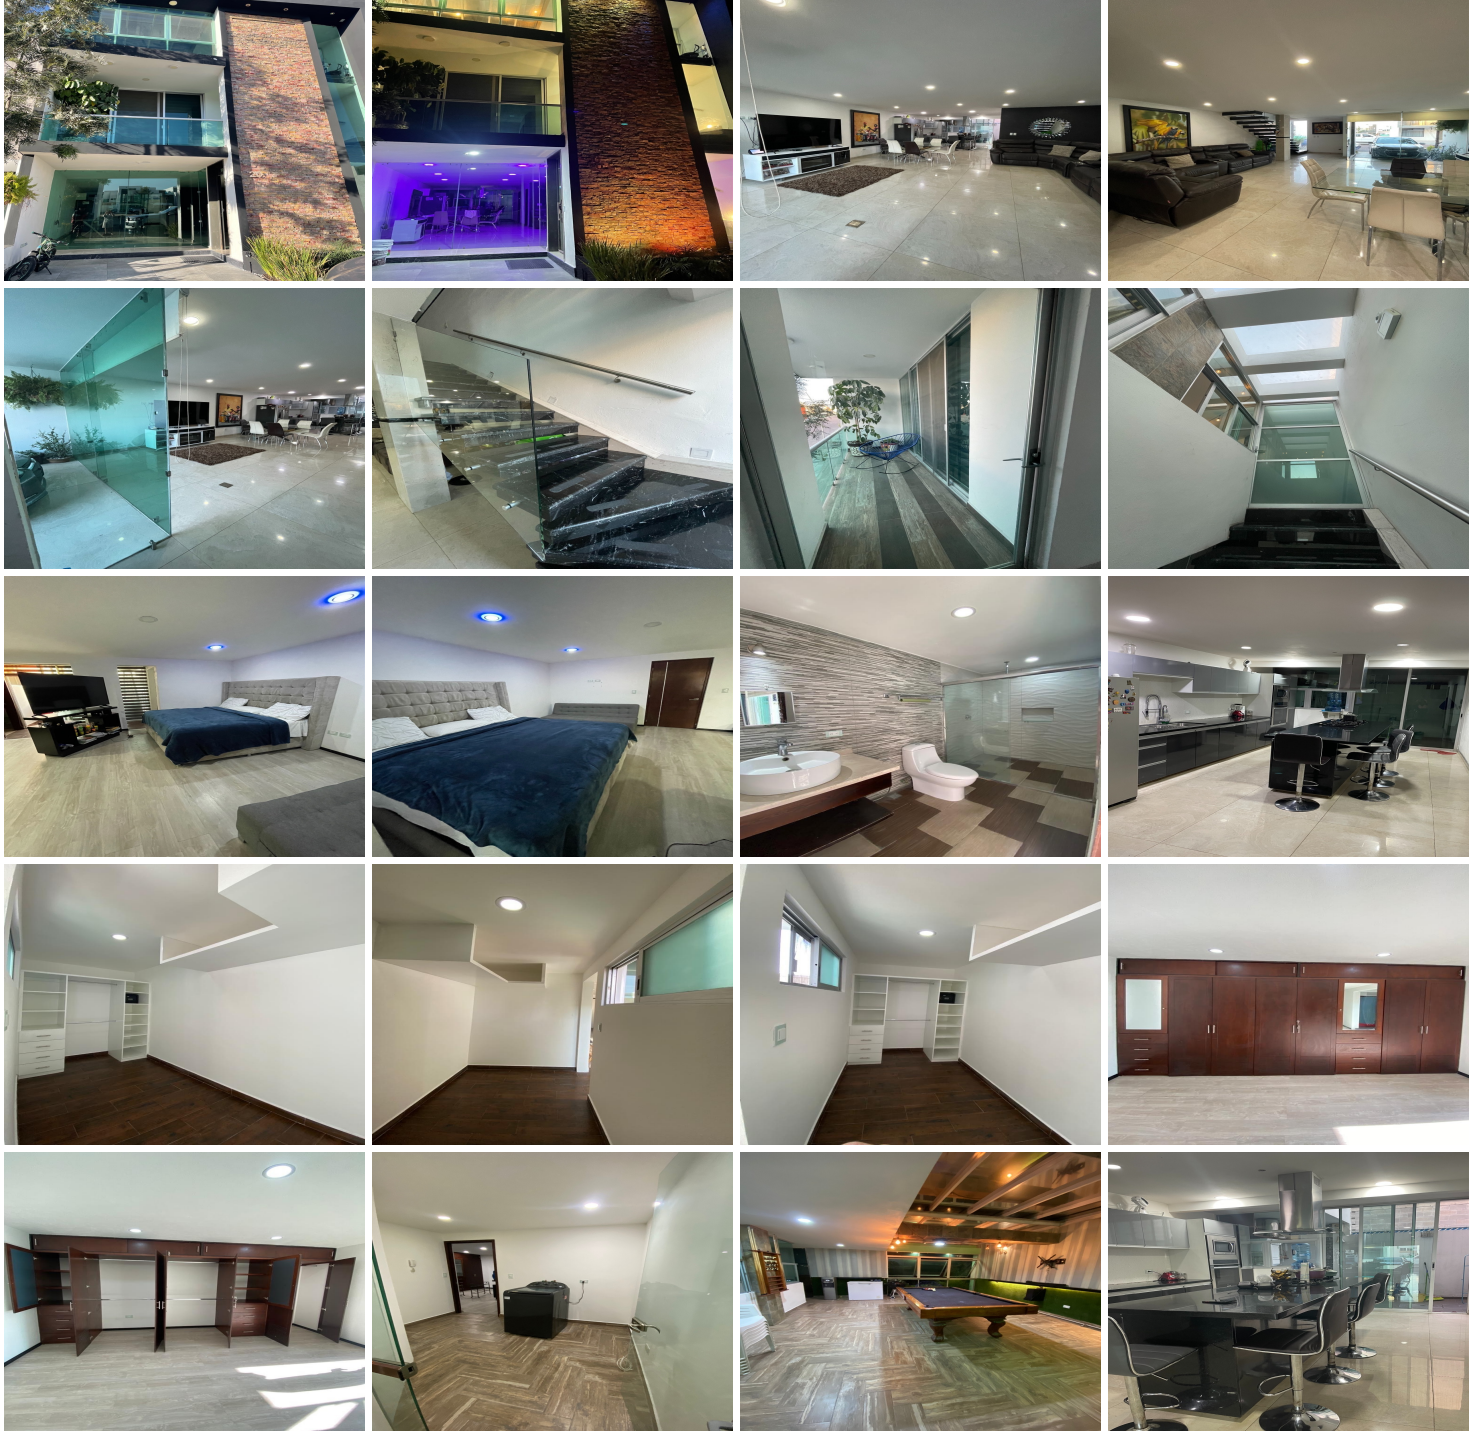

DATOS DEL VENDEDOR

Nombre: ceosandra@homeandharmony.com

Télefono:2221474745

¡ENCONTRAMOS EL LUGAR PERFECTO PARA TI!

www.pinmx.com