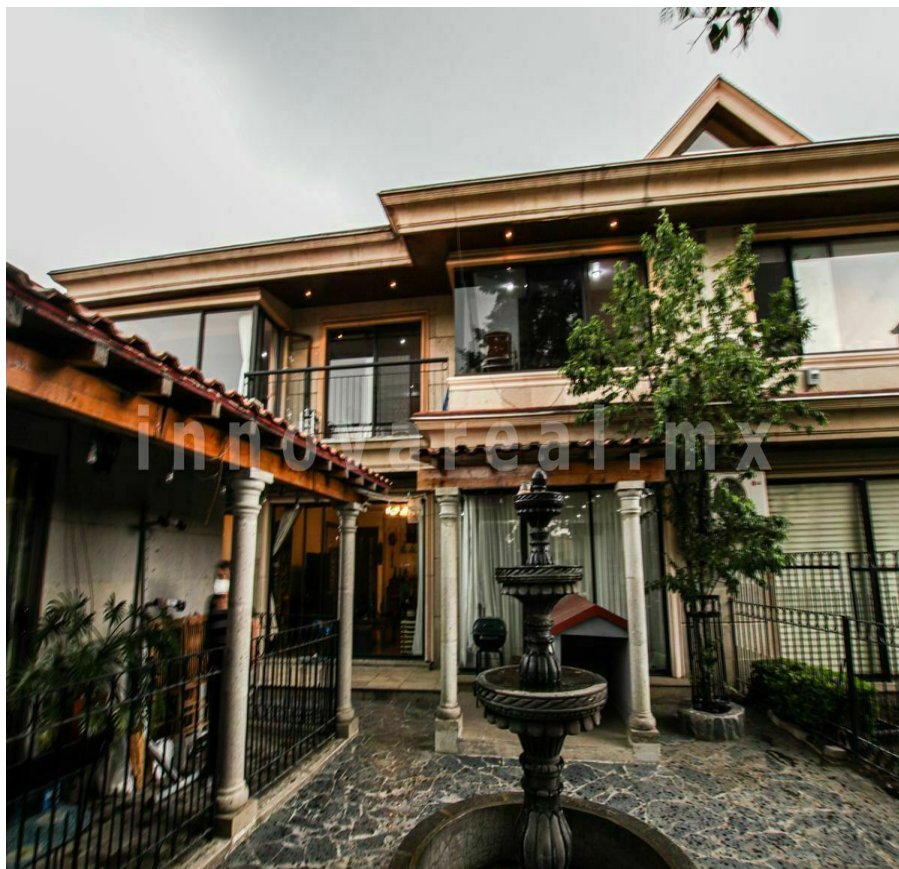

¡ENCONTRAMOS EL LUGAR PERFECTO PARA TI!

Código:  
30585

\$ 8,900,000.00 MXN

¡ENCONTRAMOS EL LUGAR PERFECTO PARA TI!

### Casa en Castillo de Nottingham en Sayavedra

**Calle:** Castillo de Nottingham **Col:** Condado de Sayavedra,  
Atizapán de Zaragoza, México

#### COMENTARIOS DEL VENDEDOR

Bonita casa frente al parque. Cuenta con un recibidor de doble altura, sala y comedor independientes, oficina o estudio, cocina integral equipada con lavavajillas área para desayunador, despensa amplia, área de lavado y cuarto de servicio con baño. Cuenta con 3 recámaras. La principal tiene vestidor y terraza. Las 2 secundarias tienen closet, baño y terraza. En la parte trasera hay un chalet, cocina, estancia, un estudio y 1 recámara con closet y baño. La casa cuenta con plafones con diseño de iluminación, excelentes espacios y a tan solo 2 minutos de la caseta. El fraccionamiento es muy boscoso y tranquilo, cuenta con seguridad 24 hrs, club de raqueta, áreas de juegos, parque, tienda de conveniencia y veterinario. A 8 minutos de la autopista Chamapa - Lechería, a 9 minutos de Galerías Atizapán, y a 5 minutos de escuelas y supermercados. EasyBroker ID: EB-HT1541