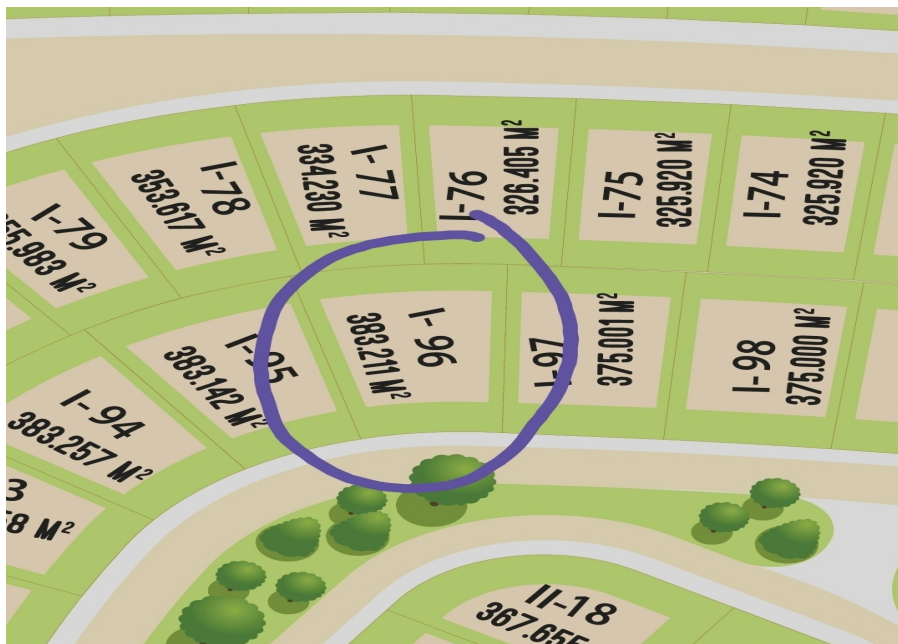

¡ENCONTRAMOS EL LUGAR PERFECTO PARA TI!

Código:
30552

\$ 2,715,000.00 MXN

¡ENCONTRAMOS EL LUGAR PERFECTO PARA TI!

Terreno en venta en La Espiga Querétaro

Calle: Col: Altozano el Nuevo Querétaro,
Querétaro, Querétaro

COMENTARIOS DEL VENDEDOR

Terreno frente a áreas verdes en La Espiga. Con acceso directo al anillo vial Fray Junípero Serra. Una de las zonas con mayor plusvalía y crecimiento de Querétaro. A 10 minutos de Juriquilla, 8 minutos de plaza Antena y tan sólo 3 minutos de El Refugio. Excelente ubicación, cerca de escuelas de primer nivel, centros comerciales, centros médicos, supermercados y más. LA ESPIGA RESIDENCIAL es un nuevo desarrollo de usos mixtos de 288 hectáreas. Con paisajismo y urbanismo de primer nivel ofrece una experiencia única a las familias que forman parte de este proyecto. Parque lineal con lados, juegos infantiles, áreas verdes y zona comercial. Este terreno en venta, escriturado y listo para construir, se encuentra dentro del condominio Aragon 3, cuenta con 362.4 m2, una topografía plana . Con acceso controlado para un ambiente de mayor privacidad y seguridad. EasyBroker ID: EB-HR0436