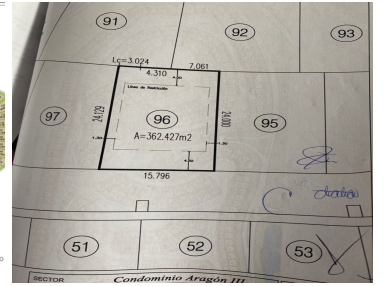

- CASETA DE ACCESO
- PÉRGOLA
- ARENERO
- ESTACIONAMIENTO
- PARQUE CANINO
- BANCA ROTONDA