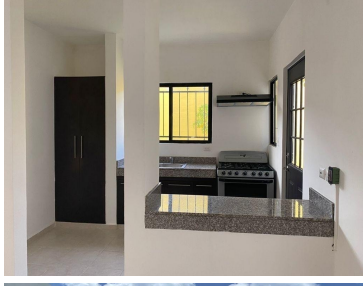

¡ENCONTRAMOS EL LUGAR PERFECTO PARA TI!

www.pinmx.com