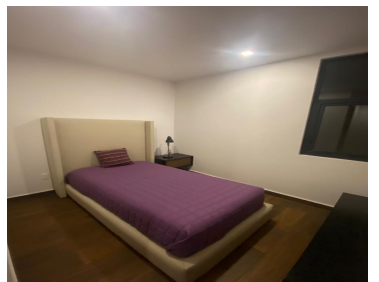

DATOS DEL VENDEDOR

Nombre: forsalerealestatemx@gmail.com

Télefono:5528538375

¡ENCONTRAMOS EL LUGAR PERFECTO PARA TI!

www.pinmx.com