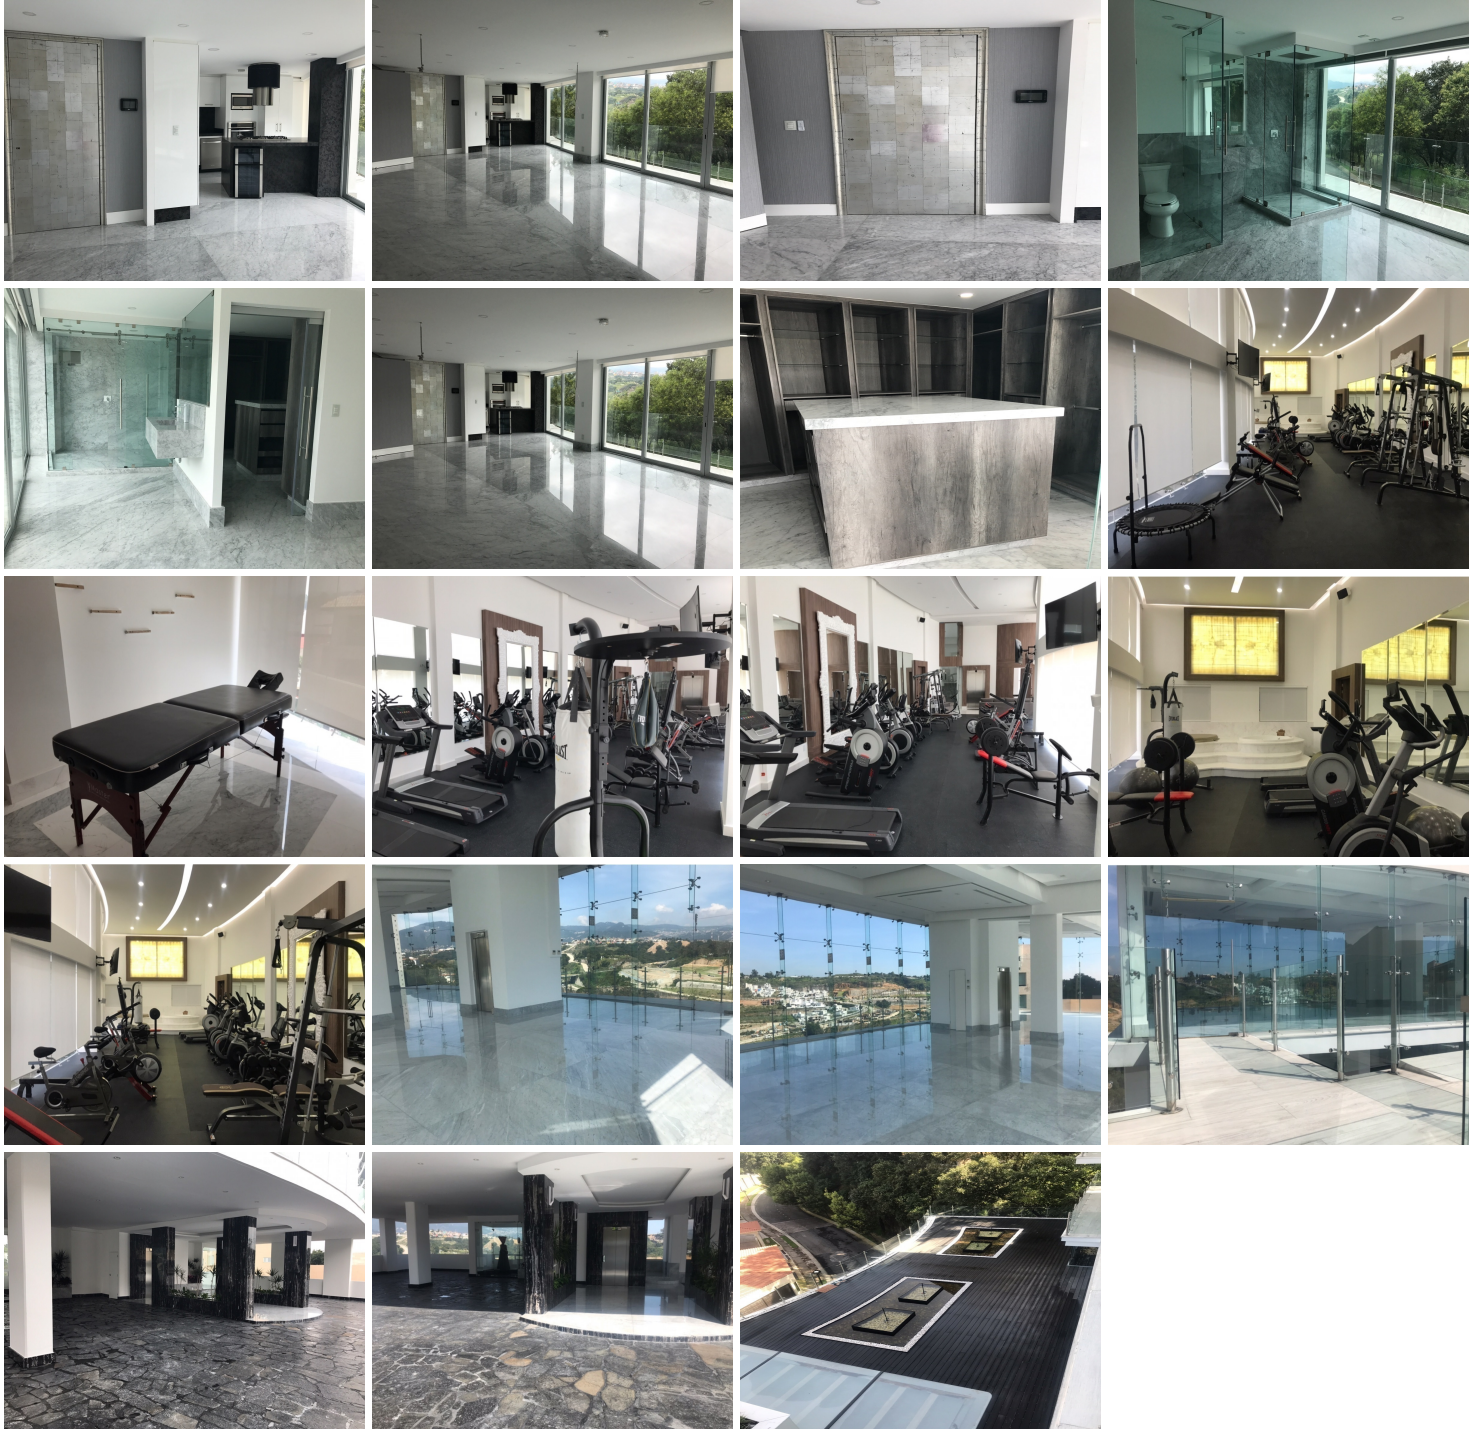

DATOS DEL VENDEDOR

Nombre: info@cmatusrealty.com

Télefono:5555010198

¡ENCONTRAMOS EL LUGAR PERFECTO PARA TI!

www.pinmx.com