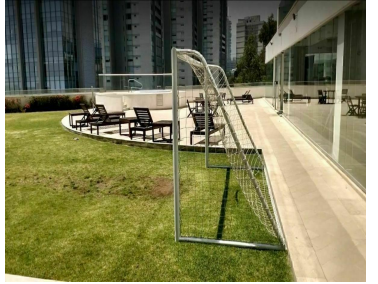

www.pinnmx.com