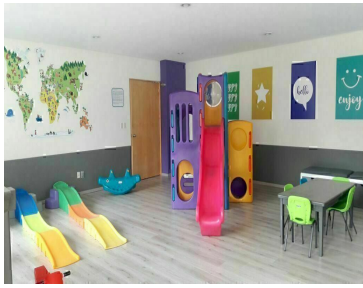

www.pinnmx.com