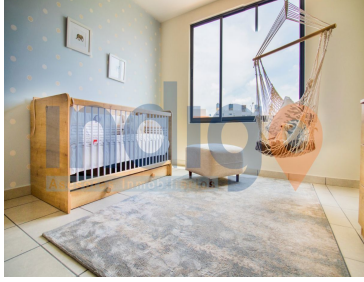

¡ENCONTRAMOS EL LUGAR PERFECTO PARA TI!

Código:
30442

\$ 1,944,900.00 MXN

¡ENCONTRAMOS EL LUGAR PERFECTO PARA TI!

CASA NUEVA EN PRE-VENTA EN ZONA DE EL MIRADOR

Calle: Col: El Mirador,
El Marqués, Querétaro

COMENTARIOS DEL VENDEDOR

El Mirador es un desarrollo ubicado en el municipio de El Marqués a 10 minutos del centro de Querétaro muy cerca de la autopista México Querétaro. Ideal para personas que trabajan en parques industriales de El Marqués. Cuenta con plazas comerciales en la zona y Centros comerciales como Plaza de las Américas y Puerta La Victoria a unos cuantos minutos. También hay escuelas cercanas como el Colegio Washington (Primaria), Universidad Cuauhtemoc, Colegio Plancarte y Univesidad Mondragón. Membresía con precio especial al Sports Club de Residencial del Parque con los siguientes servicios Alberca Semi olímpica Gimnasio Área infantil con chapoteadero Kid's Club Terraza con cafetería Cancha de basquetbol Cancha de Fútbol Cancha deTenis Cancha de Padel Tenis 2 Salones de Usos múltiples Vapor, regaderas, lockers Clases variadas para elegir Excelencia y confort en un desarrollo que fomenta la unión familiar con grandes áreas verdes y de recreación con las siguientes amenidades. Acceso controlado con vigilancia las 24 hrs. Alberca con chapoteadero Juegos infantiles Áreas verdes Area social con Terraza semi techada *MODELO SANTE BASICO* Planta Baja Cochera para 2 autos Sala - Comedor 1/2 Baño Bodega bajo escalera Cocina Área de lavado Patio de servicio Nivel 1 2 Recámaras Secundarias (Una con terraza) 1 Baño compartido Nivel 2 Recámara Principal con baño, vestidor y terraza FECHA DE ENTREGA OCT 2022. EasyBroker ID: EB-CY2800

 3  2   133.70  2 

DATOS DEL VENDEDOR

Nombre: qro.indigoai@gmail.com

Télefono:442 338 0605

¡ENCONTRAMOS EL LUGAR PERFECTO PARA TI!

ALBERGA SEMIOLIMPICA

GIMNASIO

ÁREA INFANTIL CON CHAPOTEADERO