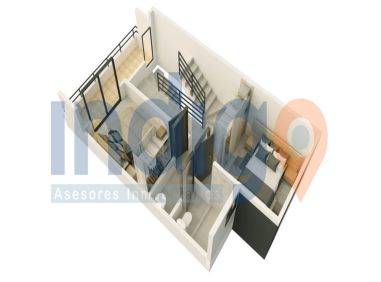

ALBERGA SEMIOLIMPICA