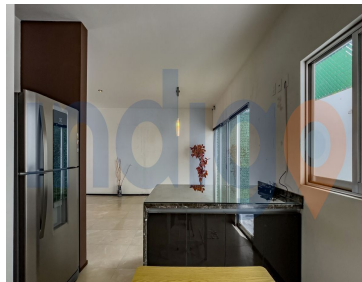

DATOS DEL VENDEDOR

Nombre: qro.indigoai@gmail.com

Télefono:442 338 0605

¡ENCONTRAMOS EL LUGAR PERFECTO PARA TI!