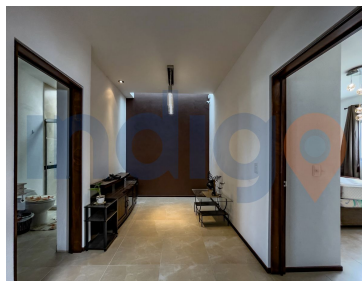

DATOS DEL VENDEDOR

Nombre: qro.indigoai@gmail.com

Télefono:442 338 0605

¡ENCONTRAMOS EL LUGAR PERFECTO PARA TI!