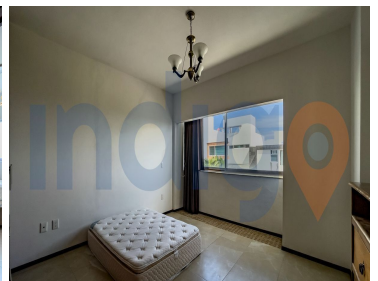

DATOS DEL VENDEDOR

Nombre: qro.indigoai@gmail.com

Télefono:442 338 0605

¡ENCONTRAMOS EL LUGAR PERFECTO PARA TI!