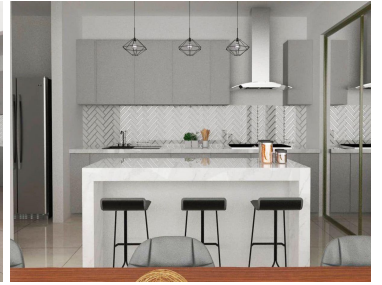

¡ENCONTRAMOS EL LUGAR PERFECTO PARA TI!

www.pinmx.com