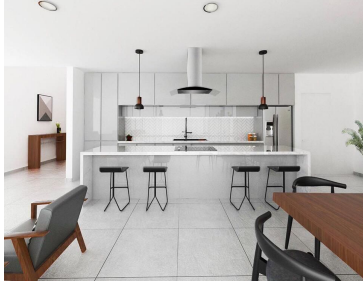

¡ENCONTRAMOS EL LUGAR PERFECTO PARA TI!

www.pinmx.com