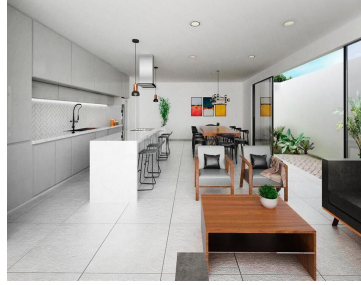

¡ENCONTRAMOS EL LUGAR PERFECTO PARA TI!

www.pinmx.com