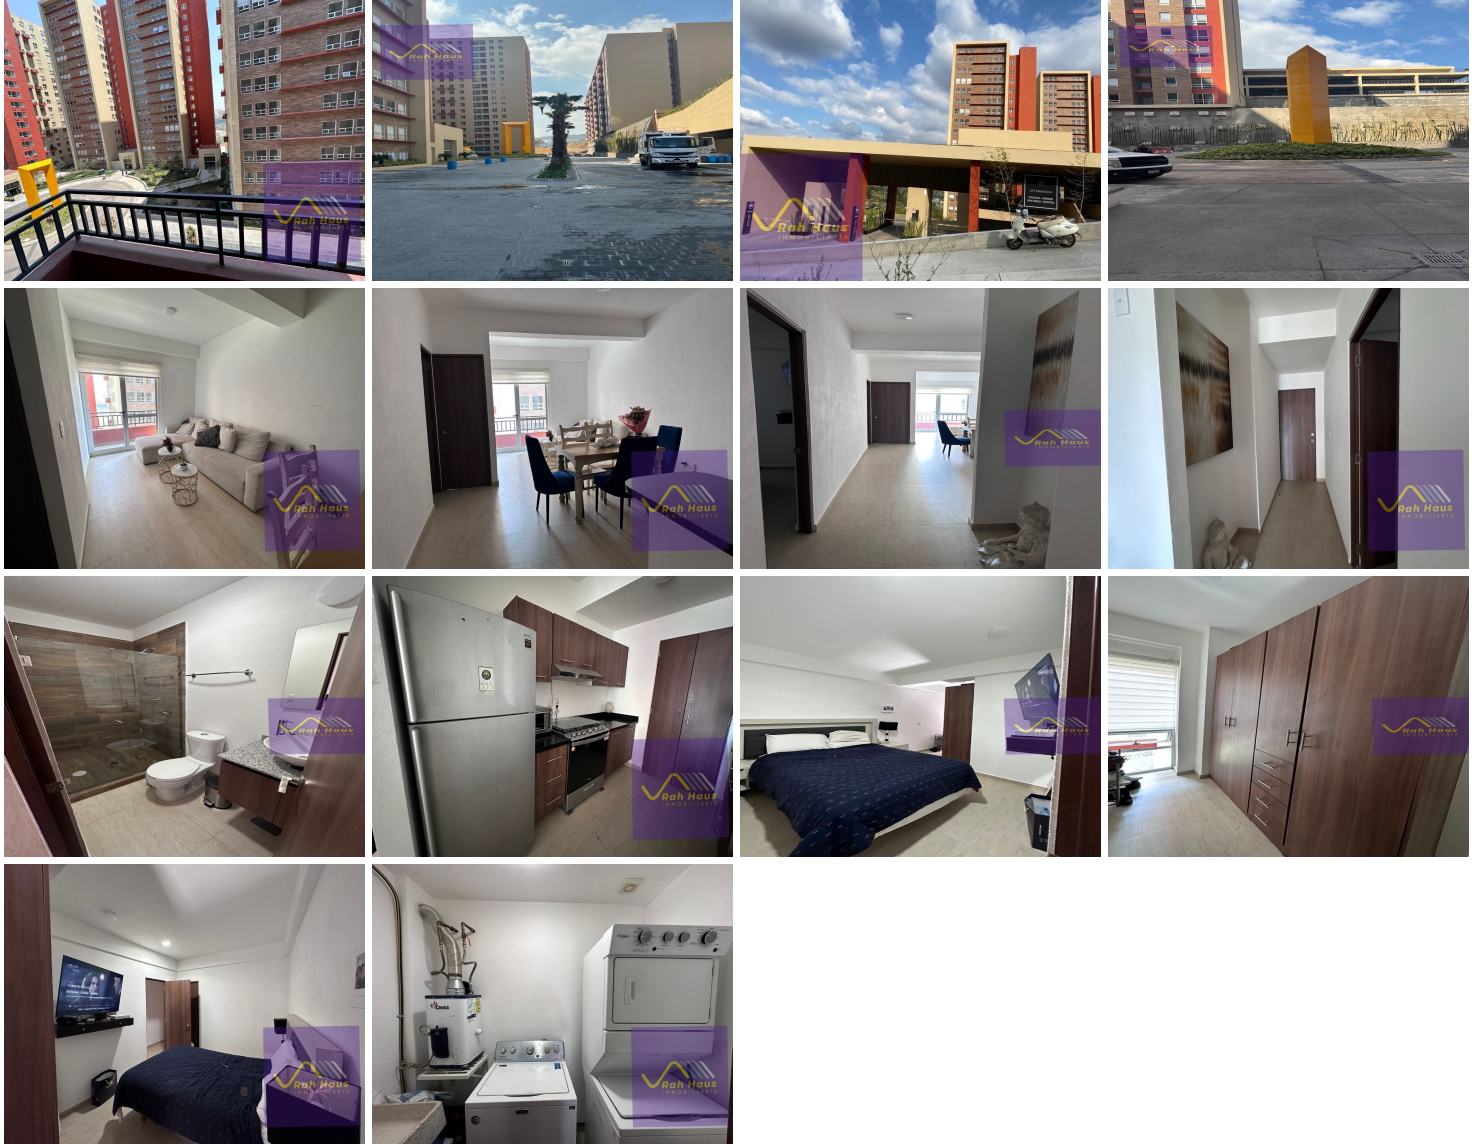

DATOS DEL VENDEDOR

Nombre: rah.haus.inmobiliaria@gmail.

Télefono:5591054864

¡ENCONTRAMOS EL LUGAR PERFECTO PARA TI!

www.pinmx.com