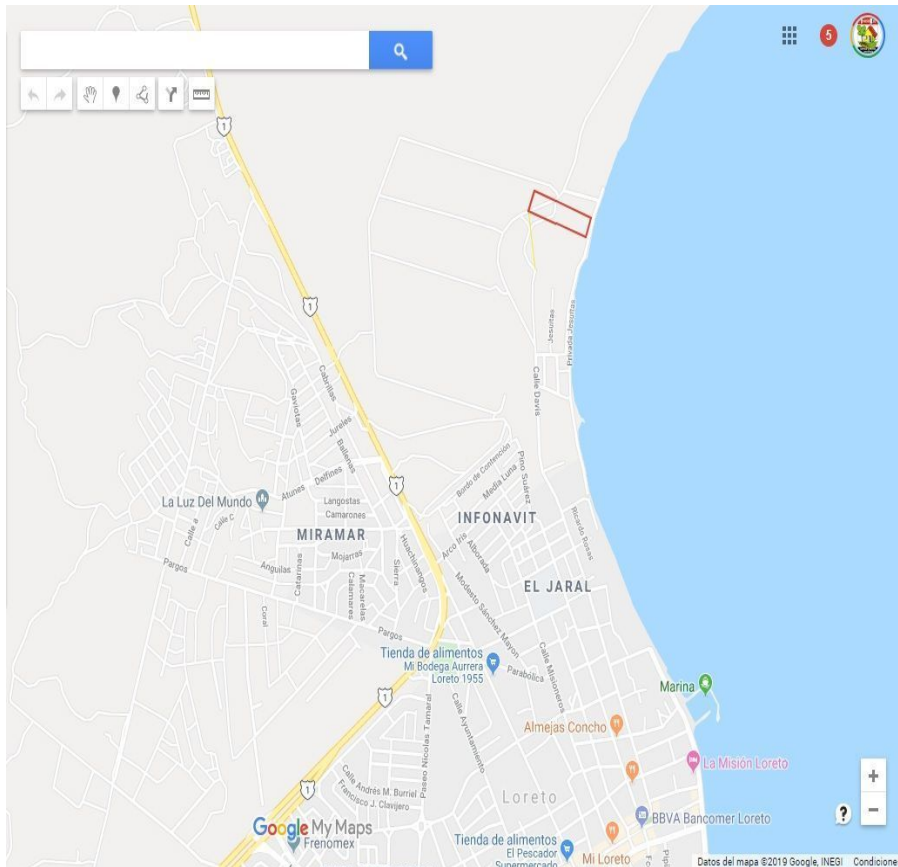

¡ENCONTRAMOS EL LUGAR PERFECTO PARA TI!

Código:
30338

\$ 1,900,000.00 MXN

¡ENCONTRAMOS EL LUGAR PERFECTO PARA TI!

Loreto terreno con frente a la playa. En Loreto. Vocacion turistica

Calle: Predio denominado El Jaral **Col:** INFONAVIT,
Loreto, Baja California Sur

COMENTARIOS DEL VENDEDOR

80 mtrs de frte a playa x 300 mtrs de fondo. Vocacion hotelera y habitacional (Ver Nota). IDEAL PARA DESARROLLO DE CASAS Y HOTEL. PLAYA TRANQUILA. A solo 8.4 kms del Aeropuerto Internacional de Loreto, BCS NOTA: el uso de suelo del terreno no ha sido definido ni regulado aun por el ayuntamiento. De forma que cualquier proyecto habria de ser presentado para su aprobacion. FOTOS: <https://photos.app.goo.gl/EPjsqgpmF3XwXvZn2>. EasyBroker ID: EB-CO9233

DATOS DEL VENDEDOR

Nombre: inversionraiz@gmail.com

Télefono:55 1451-6920

¡ENCONTRAMOS EL LUGAR PERFECTO PARA TI!

EST.	P.V.	RUMBO	DISTANCIA	VERT.	COORDENADAS	
					Y	X
N	Q	N 75° 48' 00" W	300.00	Q	6997.384	4294.228
Q	P	N 14° 12' 00" E	80.00	P	7070.973	4009.384
P	Q	S 78° 48' 00" E	300.00	Q	7074.939	4313.852
Q	N	S 14° 12' 00" W	80.00	N	6997.384	4294.228