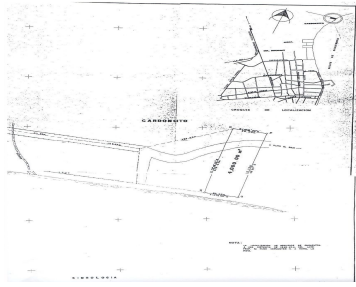

¡ENCONTRAMOS EL LUGAR PERFECTO PARA TI!

Código:
30338

\$ 1,900,000.00 MXN

¡ENCONTRAMOS EL LUGAR PERFECTO PARA TI!

Loreto terreno con frente a la playa. En Loreto. Vocacion turistica

Calle: Predio denominado El Jaral **Col:** INFONAVIT,
Loreto, Baja California Sur

COMENTARIOS DEL VENDEDOR

80 mtrs de frte a playa x 300 mtrs de fondo. Vocacion hotelera y habitacional (Ver Nota). IDEAL PARA DESARROLLO DE CASAS Y HOTEL. PLAYA TRANQUILA. A solo 8.4 kms del Aeropuerto Internacional de Loreto, BCS NOTA: el uso de suelo del terreno no ha sido definido ni regulado aun por el ayuntamiento. De forma que cualquier proyecto habria de ser presentado para su aprobacion. FOTOS: <https://photos.app.goo.gl/EPjsqgpmF3XwXvZn2>. EasyBroker ID: EB-CO9233

DATOS DEL VENDEDOR

Nombre: inversionraiz@gmail.com

Télefono:55 1451-6920

¡ENCONTRAMOS EL LUGAR PERFECTO PARA TI!

EST.	P.V.	RUMBO	DISTANCIA	VERT.	COORDENADAS	
					Y	X
N	Q	N 75° 48' 00" W	300.00	Q	6997.384	4294.228
Q	P	N 14° 12' 00" E	80.00	P	7070.973	4009.384
P	Q	S 78° 48' 00" E	300.00	Q	7074.939	4313.852
Q	N	S 14° 12' 00" W	80.00	N	6997.384	4294.228