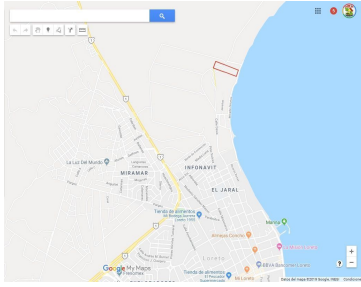

¡ENCONTRAMOS EL LUGAR PERFECTO PARA TI!

Código:
30338

\$ 1,900,000.00 MXN

¡ENCONTRAMOS EL LUGAR PERFECTO PARA TI!

Loreto terreno con frente a la playa. En Loreto. Vocacion turistica

Calle: Predio denominado El Jaral **Col:** INFONAVIT,
Loreto, Baja California Sur

COMENTARIOS DEL VENDEDOR

80 mtrs de frte a playa x 300 mtrs de fondo. Vocacion hotelera y habitacional (Ver Nota). IDEAL PARA DESARROLLO DE CASAS Y HOTEL. PLAYA TRANQUILA. A solo 8.4 kms del Aeropuerto Internacional de Loreto, BCS NOTA: el uso de suelo del terreno no ha sido definido ni regulado aun por el ayuntamiento. De forma que cualquier proyecto habria de ser presentado para su aprobacion. FOTOS: <https://photos.app.goo.gl/EPjsqgpmF3XwXvZn2>. EasyBroker ID: EB-CO9233

DATOS DEL VENDEDOR

Nombre: inversionraiz@gmail.com

Télefono:55 1451-6920

¡ENCONTRAMOS EL LUGAR PERFECTO PARA TI!

EST.	P.V.	RUMBO	DISTANCIA	VERT.	COORDENADAS	
					Y	X
N	Q	N 75° 48' 00" W	300.00	Q	6997.384	4294.228
Q	P	N 14° 12' 00" E	80.00	P	7070.973	4009.384
P	Q	S 78° 48' 00" E	300.00	Q	7074.939	4313.852
Q	N	S 14° 12' 00" W	80.00	N	6997.384	4294.228