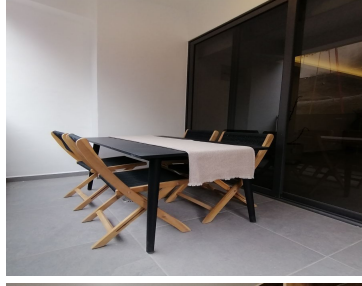

DEPARTAMENTO

LOMA CÚSPIDE

AMPLITUD Y CONFORT

DEPARTAMENTO A
177 m²
Área + 25m² de terraza
3 dormitorios
3 baños
Sala y Comedor
Cocina integral
Terraza
Acondicionado en todos los ambientes
Estacionamiento
Integrado
Design