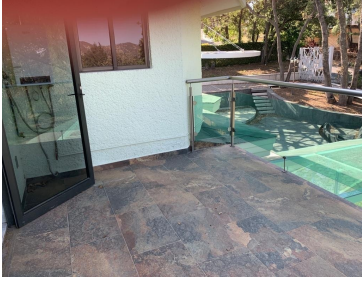

¡ENCONTRAMOS EL LUGAR PERFECTO PARA TI!

www.pinmx.com