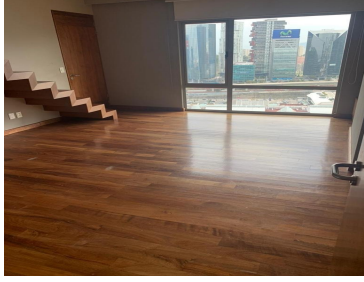

¡ENCONTRAMOS EL LUGAR PERFECTO PARA TI!

www.pinmx.com