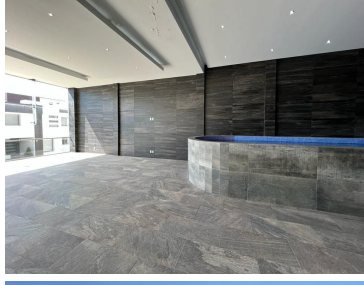

¡ENCONTRAMOS EL LUGAR PERFECTO PARA TI!

www.pinmx.com