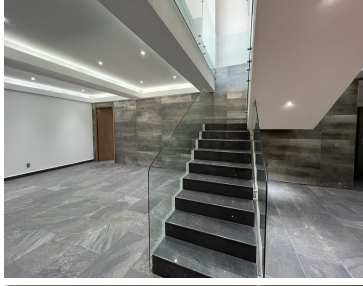

¡ENCONTRAMOS EL LUGAR PERFECTO PARA TI!

www.pinmx.com