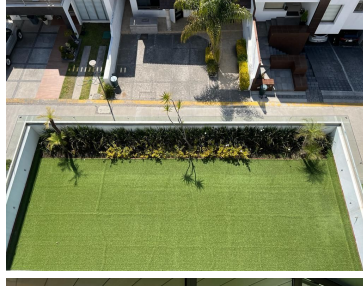

¡ENCONTRAMOS EL LUGAR PERFECTO PARA TI!

www.pinmx.com