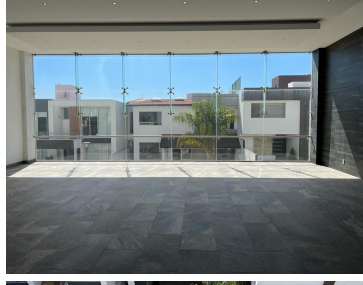

¡ENCONTRAMOS EL LUGAR PERFECTO PARA TI!

www.pinmx.com