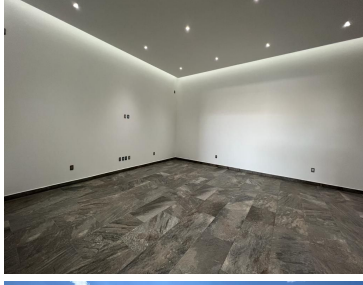

¡ENCONTRAMOS EL LUGAR PERFECTO PARA TI!

www.pinmx.com