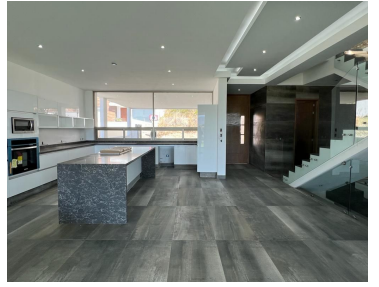

¡ENCONTRAMOS EL LUGAR PERFECTO PARA TI!

www.pinmx.com