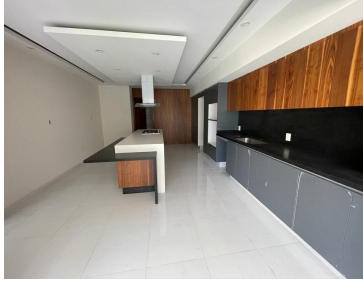

¡ENCONTRAMOS EL LUGAR PERFECTO PARA TI!

www.pinmx.com