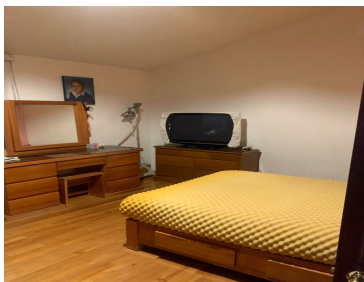

DATOS DEL VENDEDOR

Nombre: Contacto@grupomasterra.c

Télefono:5558082114

¡ENCONTRAMOS EL LUGAR PERFECTO PARA TI!

www.pinmx.com