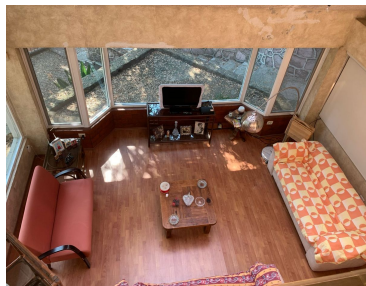

¡ENCONTRAMOS EL LUGAR PERFECTO PARA TI!

www.pinmx.com