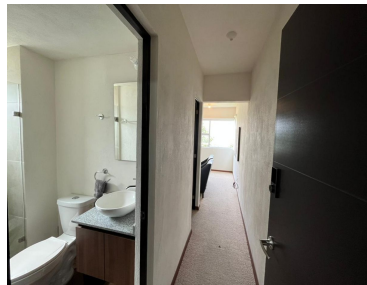

¡ENCONTRAMOS EL LUGAR PERFECTO PARA TI!

www.pinmx.com