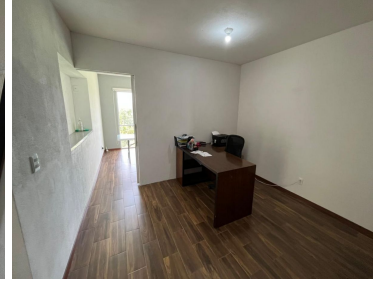

¡ENCONTRAMOS EL LUGAR PERFECTO PARA TI!

www.pinmx.com