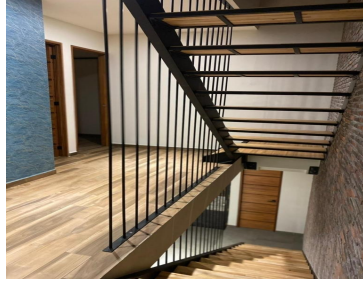

¡ENCONTRAMOS EL LUGAR PERFECTO PARA TI!

www.pinmx.com