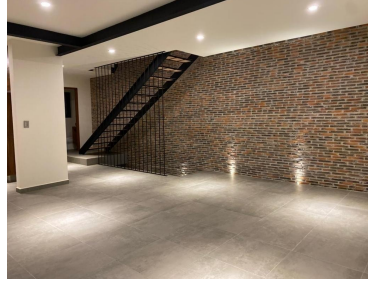

¡ENCONTRAMOS EL LUGAR PERFECTO PARA TI!

www.pinmx.com