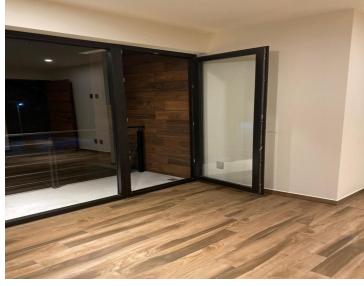

¡ENCONTRAMOS EL LUGAR PERFECTO PARA TI!

www.pinmx.com