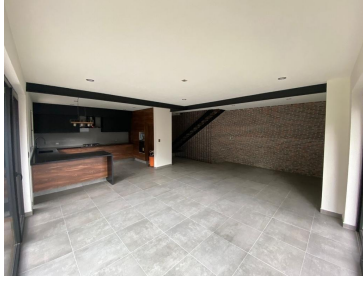

¡ENCONTRAMOS EL LUGAR PERFECTO PARA TI!

www.pinmx.com