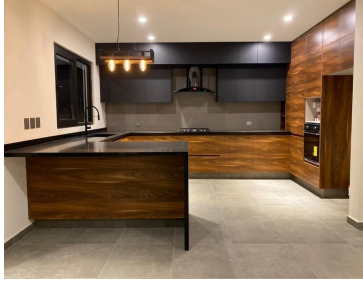

¡ENCONTRAMOS EL LUGAR PERFECTO PARA TI!

www.pinmx.com