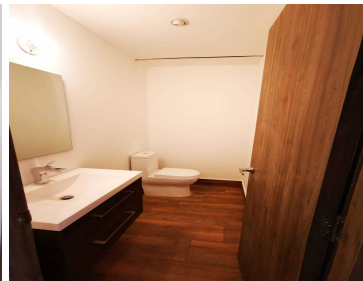

¡ENCONTRAMOS EL LUGAR PERFECTO PARA TI!

www.pinmx.com