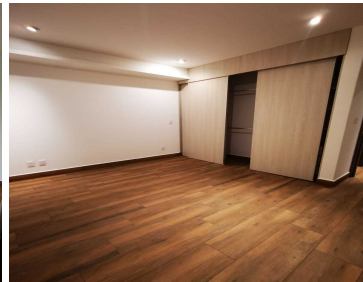

¡ENCONTRAMOS EL LUGAR PERFECTO PARA TI!

www.pinmx.com