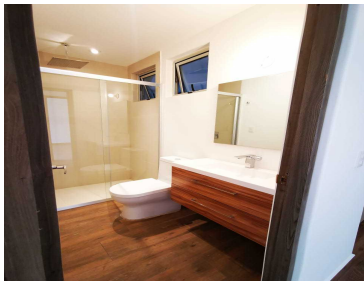

¡ENCONTRAMOS EL LUGAR PERFECTO PARA TI!

www.pinmx.com