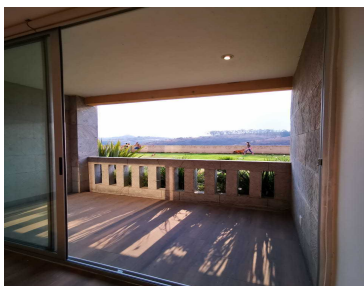

¡ENCONTRAMOS EL LUGAR PERFECTO PARA TI!

www.pinmx.com