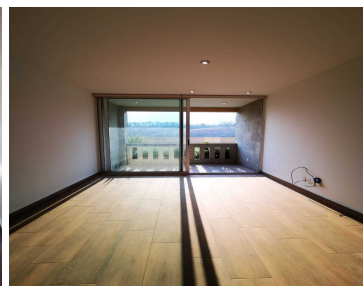

¡ENCONTRAMOS EL LUGAR PERFECTO PARA TI!

www.pinmx.com