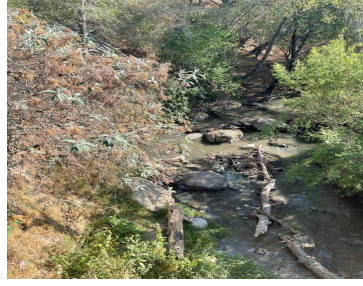

¡ENCONTRAMOS EL LUGAR PERFECTO PARA TI!

www.pinnmx.com