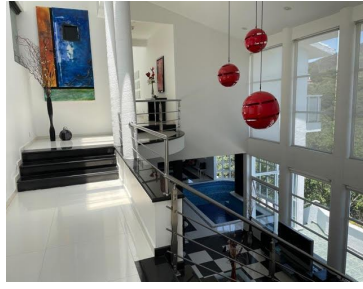

¡ENCONTRAMOS EL LUGAR PERFECTO PARA TI!

www.pinmx.com