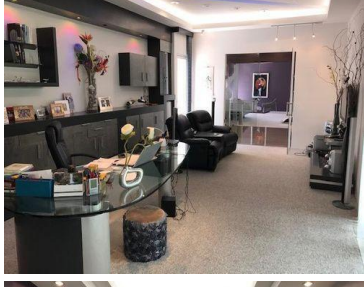

¡ENCONTRAMOS EL LUGAR PERFECTO PARA TI!

www.pinmx.com