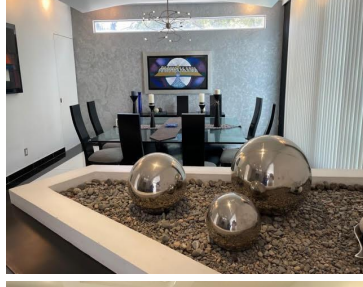

¡ENCONTRAMOS EL LUGAR PERFECTO PARA TI!

www.pinmx.com