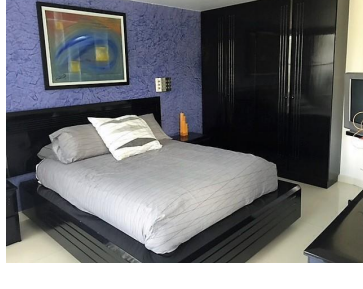

¡ENCONTRAMOS EL LUGAR PERFECTO PARA TI!

www.pinmx.com