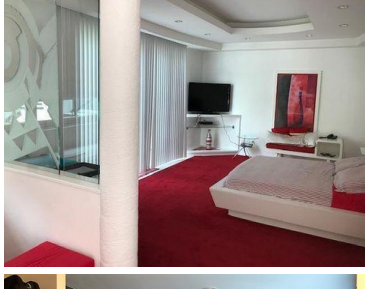

¡ENCONTRAMOS EL LUGAR PERFECTO PARA TI!

www.pinmx.com