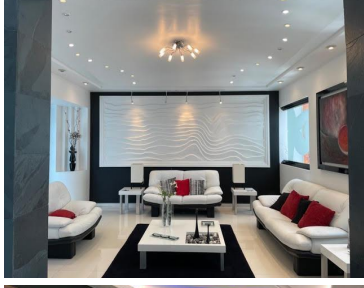

¡ENCONTRAMOS EL LUGAR PERFECTO PARA TI!

www.pinmx.com