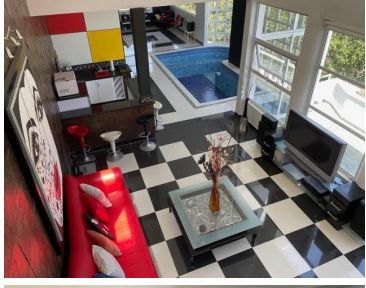

¡ENCONTRAMOS EL LUGAR PERFECTO PARA TI!

www.pinmx.com