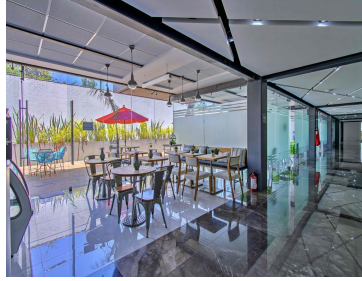

¡ENCONTRAMOS EL LUGAR PERFECTO PARA TI!

www.pinmx.com