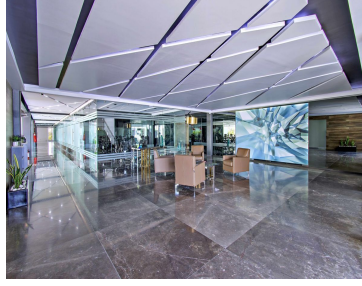

¡ENCONTRAMOS EL LUGAR PERFECTO PARA TI!

www.pinmx.com