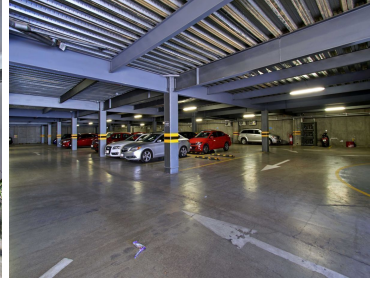

¡ENCONTRAMOS EL LUGAR PERFECTO PARA TI!

www.pinmx.com