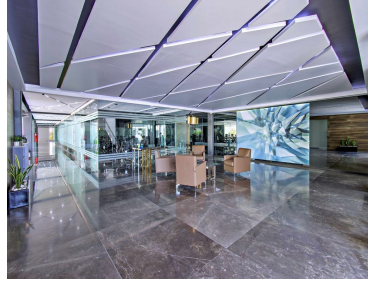

¡ENCONTRAMOS EL LUGAR PERFECTO PARA TI!

www.pinmx.com