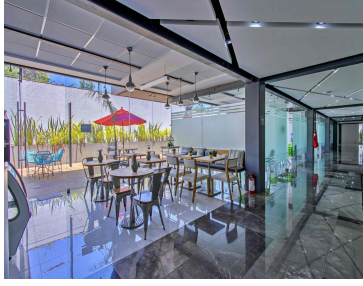

¡ENCONTRAMOS EL LUGAR PERFECTO PARA TI!

www.pinmx.com