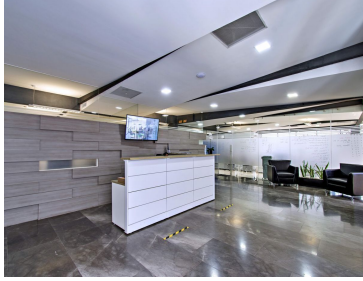

¡ENCONTRAMOS EL LUGAR PERFECTO PARA TI!

www.pinmx.com