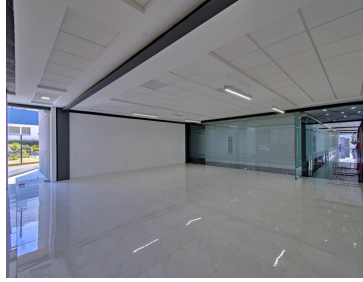

¡ENCONTRAMOS EL LUGAR PERFECTO PARA TI!

www.pinmx.com