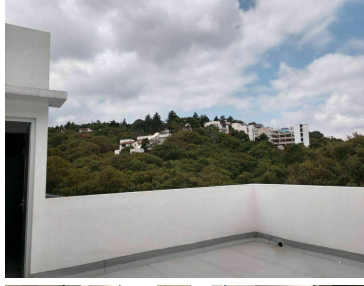

¡ENCONTRAMOS EL LUGAR PERFECTO PARA TI!

www.pinmx.com