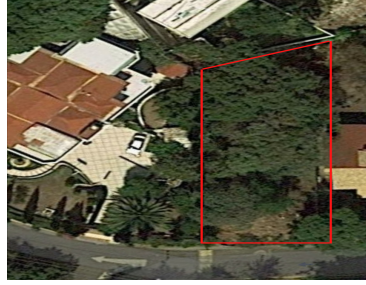

www.pinmx.com