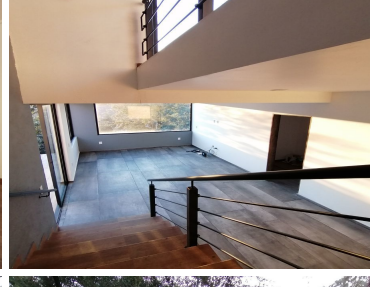

¡ENCONTRAMOS EL LUGAR PERFECTO PARA TI!

www.pinmx.com