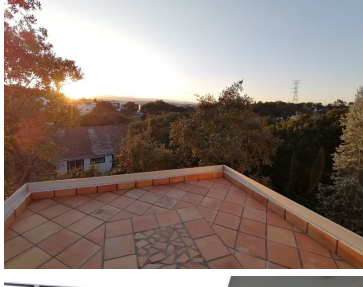

¡ENCONTRAMOS EL LUGAR PERFECTO PARA TI!

www.pinmx.com