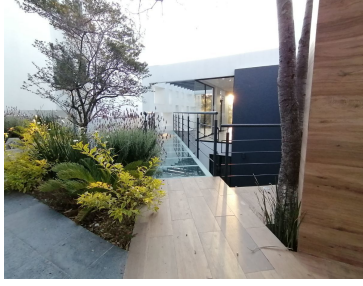

¡ENCONTRAMOS EL LUGAR PERFECTO PARA TI!

www.pinmx.com