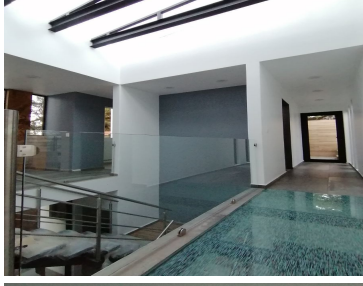

¡ENCONTRAMOS EL LUGAR PERFECTO PARA TI!

www.pinmx.com