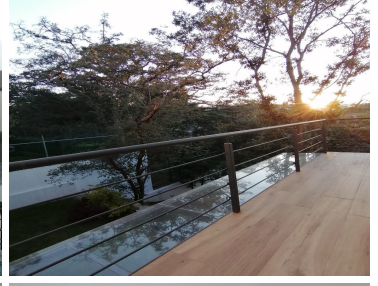

¡ENCONTRAMOS EL LUGAR PERFECTO PARA TI!

www.pinmx.com