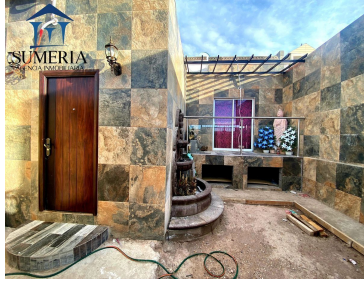

¡ENCONTRAMOS EL LUGAR PERFECTO PARA TI!

www.pinmx.com